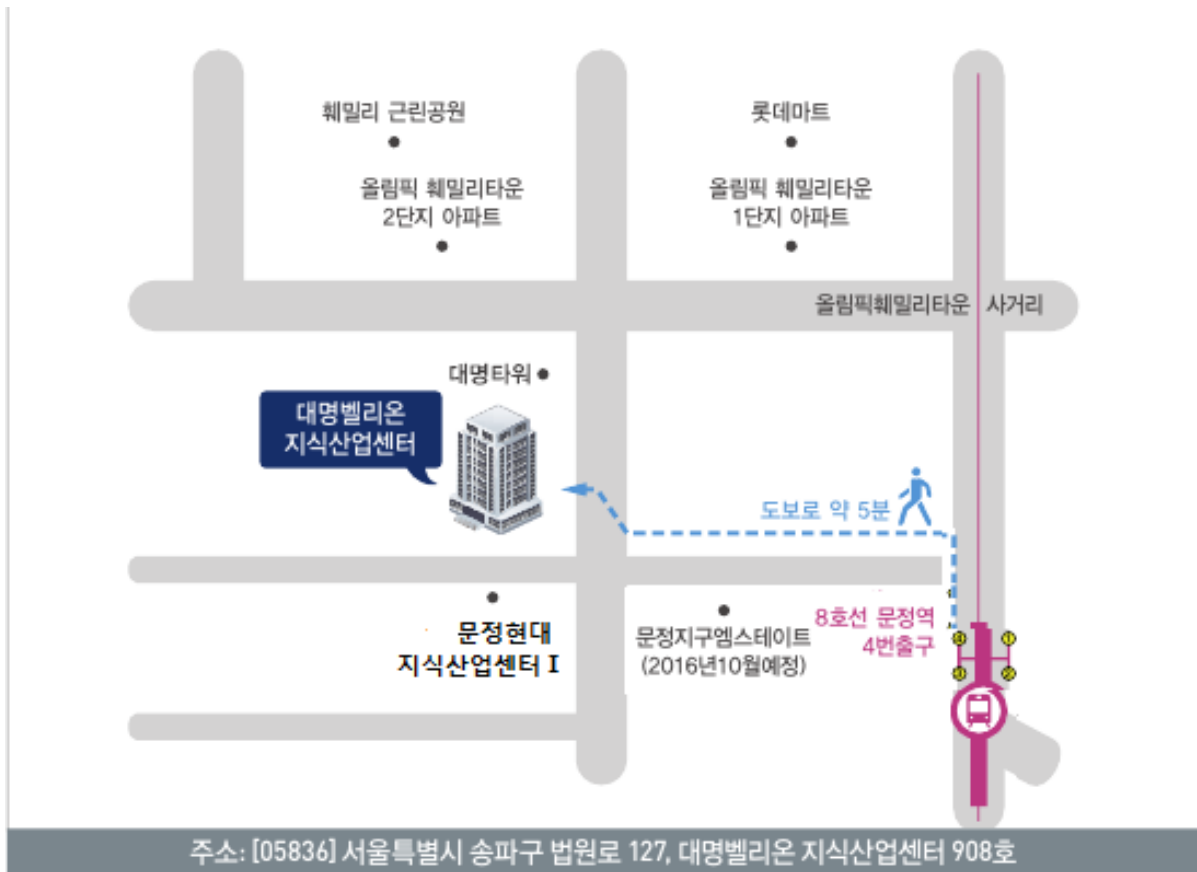

「대한심폐소생협회 찾아오는 길」

기차 이용

- SRT 수서역에서 택시 이용 시 약 10분 정도 소요
- SRT 수서역에서 버스 이용 시 333번 탑승 후 문정로데오거리입구 정류장에서 하차

지하철 이용

- ⑧호선 문정역에서 하차.
- 4번 출구에서 도보로 약 5분 소요.

버스 이용 (정류장: 문정로데오입구)

- 일반** 30, 30-1, 31, 32, 60, 70, 100, 116, 119 **직행** 500-1, 1009, 1112, 1117, 1650
간선 302, 303, 320, 333, 350, 360, 362, N13, N37 **지선** 3012 **광역** 9403